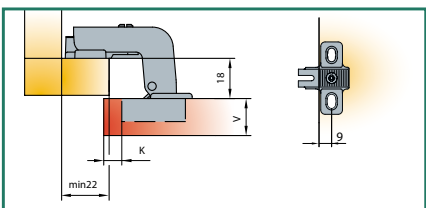

Új pillérpánt

Új Lama pánt érhető el kínálatunkban. Minőségi megoldást jelent ott, ahol pillérpánt szerelésére van szükség.

248.OV66.05 TL

110°-os ráütődő pillérpánt
Szerelhető a 244.0810.65 csavar nélküli pántalátéttel (00002801650)
00002801610