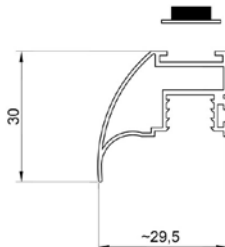

FALCO fa utánzatú színek	Forest kód	Élzáró típusa
1.	539 FS22 Antik Fenyő	E5113	Fix ABS
2.	542 FS22 Winchester Dió	E4595	Egyedi ABS
3.	586 FS22 Csoko Sonoma Tölgy	E6065	Egyedi ABS
4.	587 FS22 Country Tölgy	E4618	Fix ABS
5.	588 FS22 Canyon Tölgy	E4619	Fix ABS
6.	611 FS22 Luna Szil	E4915	Fix ABS
7.	612 FS22 Thermo Tölgy	E6180	Egyedi ABS

Megszűnő termékeink listája

Megszűnő termékeink listája weboldalunkról tölthető le PDF formátumban. Az adott hírlevélhez tartozó listát a letöltések/hírlevél menüpontban érheti el.

Mivel megszűnő termékeink között található olyan, amely már nem szerepel a 2014 katalógusunkban, így a listában ezt külön jeleztük.

IDEA profil változás

A gyártó megváltoztatta az IDEA fogantyú profilt (00014611000). Katalógusunk 5.48 oldalán található tolóajtó fogantyú profilhoz ezentúl nem kell takaróléc, hogy a rögzítő csavarok fejét elrejtjük, illetve porfogó kefével illeszthessünk bele. Az új profilt úgy alakították ki, hogy a kefe takaróléc nélkül is illeszkedjen a fogantyúhoz. Ezért a 00014611040 cikkszámot szereplő takaróléc megszűnik.

Az új Idea cikkszám: **00014611001**

Az oldalsó, behúzható porfogó kefe cikkszám: **00014611045**