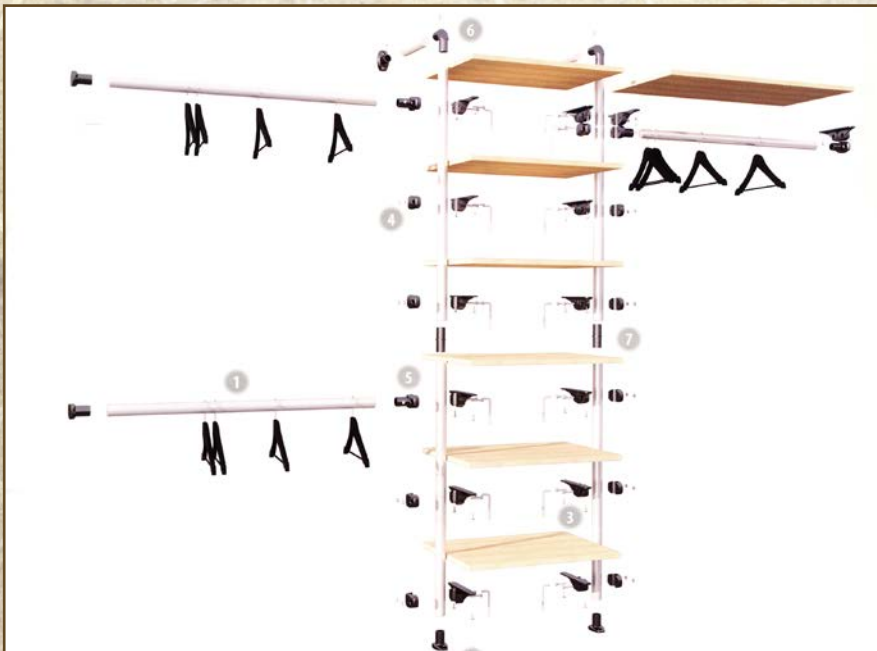

alkalmazásával nagyon gazdaságos lesz. A Nevato egy alumínium csövekből összeállított állványrendszer, a csomópontokban az alumínium színnel harmonizáló műanyag idomokkal. Ezek igen sokfélék lehetnek. Képezhetünk belőlük különböző hosszúságú lábakat és a szerkezet rögzítését a falhoz, vagy hátlaphoz is megoldhatjuk egy másik idommal. A polctartó műanyag elemek kisebb szekrényelemek rögzítésére is alkalmasak, így fiókos elemeket is, sőt szükség esetén asztallapokat is beépíthetünk a segítségükkel. A gardróbok elengedhetetlen részei, a vállfartató rudak akárhol elhelyezhetők a rendszerben a rúdtartó adapter segítségével. Az alumínium csö-

vek a kívánt méretnek megfelelően vághatóak, vagy egy idom segítségével toldhatóak, habár erre ritkán van szükség, a három rendelkezésre álló csőhossz (1100, 2200, 2700 mm) a legtöbb igényt kielégíti.

A rendszer teherbírása megfelel a gardróbokkal szemben támasztott elvárásoknak, 30 cm széles polc esetén 30 kg, míg 50 cm széles polcok használatával is 15 kg.

Vásárlóink dolgát még egyszerűbbé tehetik a kész szettek, amelyekből három különböző összeállítás is „kulcsrakész” megoldást kínál.

A termék részletes leírása 2014-es katalógusunk 3.69-3.72. oldalán olvasható.