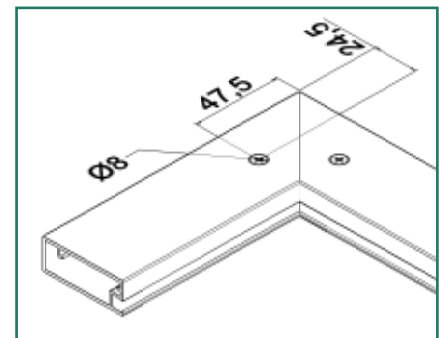

**FA01**  
4,1 m-es szálban

alumínium **00000655000**  
inox **00000655010**

Métersúly: 0,35 kg/fm  
Betétméret számítás: X/Y-28mm

**FA03**  
4,1 m-es szálban

alumínium **00000655100**  
inox **00000655110**

Métersúly: 0,56 kg/fm  
Betétméret számítás: X/Y-5,5mm

**FA06**  
4,1 m-es szálban

alumínium **00000655200**  
inox **00000655210**

Métersúly: 0,56 kg/fm  
Betétméret számítás: X/Y-83,5mm

**Sarokelem**  
FA01 alumínium kerethez  
**00000655900**