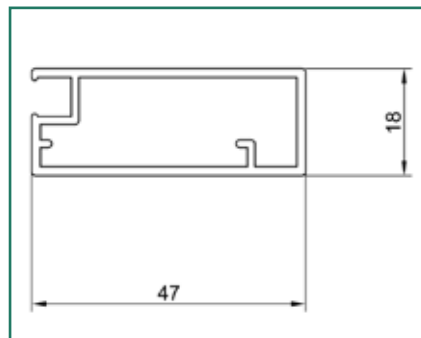

**FA01**  
4,1 m-es szálban

alumínium **00000655000**  
inox **00000655010**

Métersúly: 0,35 kg/fm  
Betétméret számítás: X/Y-28mm

**FA03**  
4,1 m-es szálban

alumínium **00000655100**  
inox **00000655110**

Métersúly: 0,56 kg/fm  
Betétméret számítás: X/Y-5,5mm

**FA06**  
4,1 m-es szálban

alumínium **00000655200**  
inox **00000655210**

Métersúly: 0,56 kg/fm  
Betétméret számítás: X/Y-83,5mm

**Sarokelem**  
FA01 alumínium kerethez  
**00000655900**