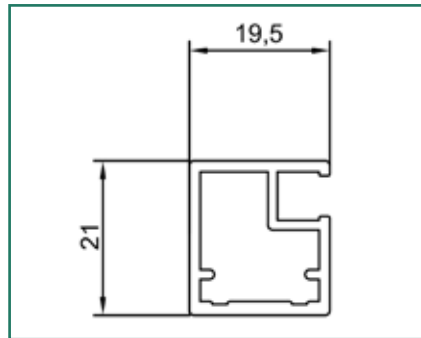

**FA01**  
4,1 m-es szálban

alumínium **00000655000**  
inox **00000655010**

Métersúly: 0,35 kg/fm  
Betétméret számítás: X/Y-28mm

**FA03**  
4,1 m-es szálban

alumínium **00000655100**  
inox **00000655110**

Métersúly: 0,56 kg/fm  
Betétméret számítás: X/Y-5,5mm

**FA06**  
4,1 m-es szálban

alumínium **00000655200**  
inox **00000655210**

Métersúly: 0,56 kg/fm  
Betétméret számítás: X/Y-83,5mm

**Sarokelem**  
FA01 alumínium kerethez  
**00000655900**