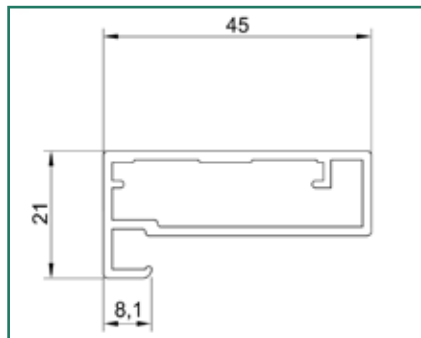

**FA01**  
4,1 m-es szálban

alumínium **00000655000**  
inox **00000655010**

Métersúly: 0,35 kg/fm  
Betétméret számítás: X/Y-28mm

**FA03**  
4,1 m-es szálban

alumínium **00000655100**  
inox **00000655110**

Métersúly: 0,56 kg/fm  
Betétméret számítás: X/Y-5,5mm

**FA06**  
4,1 m-es szálban

alumínium **00000655200**  
inox **00000655210**

Métersúly: 0,56 kg/fm  
Betétméret számítás: X/Y-83,5mm

**Sarokelem**  
FA01 alumínium kerethez  
**00000655900**