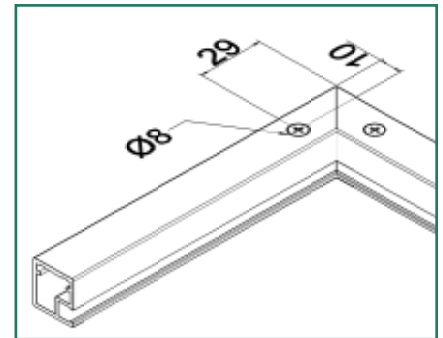

A keretek 4,1 m-es szálban azonnal, raktárkészletről, vagy egyedi méretekben készre szerelve 1 hetes (üvegezve 2 hetes) gyártási határidővel érhetőek el. Kívánságra szerkezeti megmunkálást is végzünk (pánthelyek kifúrása, szerelvényhelyek kialakítása, fogantyúfuratok elkészítése). Üvegeink kínálata nem változott, a katalógus 1.57. oldalán található betétek továbbra is rendelhetők. A betétek minden esetben 4 mm-esek, a keretekre 1600x600 mm méretig vállalunk garanciát.

**FA01**  
4,1 m-es szálban

alumínium **00000655000**  
inox **00000655010**

Métersúly: 0,35 kg/fm  
Betétméret számítás: X/Y-28mm

**FA03**  
4,1 m-es szálban

alumínium **00000655100**  
inox **00000655110**

Métersúly: 0,56 kg/fm  
Betétméret számítás: X/Y-5,5mm

**FA06**  
4,1 m-es szálban

alumínium **00000655200**  
inox **00000655210**

Métersúly: 0,56 kg/fm  
Betétméret számítás: X/Y-83,5mm

**Sarokelem**  
FA01 alumínium kerethez  
**00000655900**