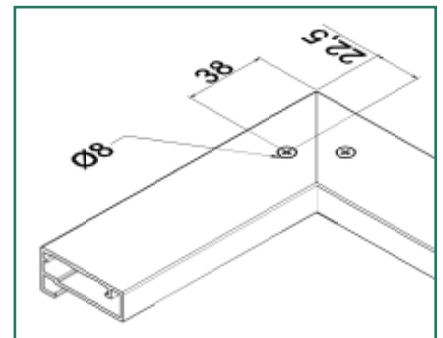

**FA01**  
4,1 m-es szálban

alumínium **00000655000**  
inox **00000655010**

Métersúly: 0,35 kg/fm  
Betétméret számítás: X/Y-28mm

**FA03**  
4,1 m-es szálban

alumínium **00000655100**  
inox **00000655110**

Métersúly: 0,56 kg/fm  
Betétméret számítás: X/Y-5,5mm

**FA06**  
4,1 m-es szálban

alumínium **00000655200**  
inox **00000655210**

Métersúly: 0,56 kg/fm  
Betétméret számítás: X/Y-83,5mm

**Sarokelem**  
FA01 alumínium kerethez  
**00000655900**