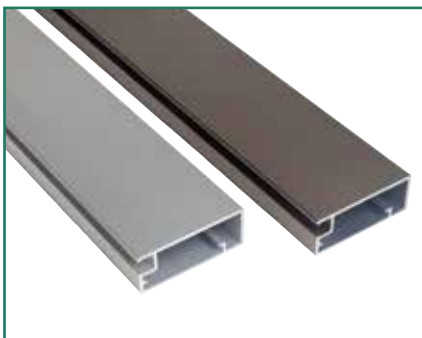

FA06
4,1 m-es szálban